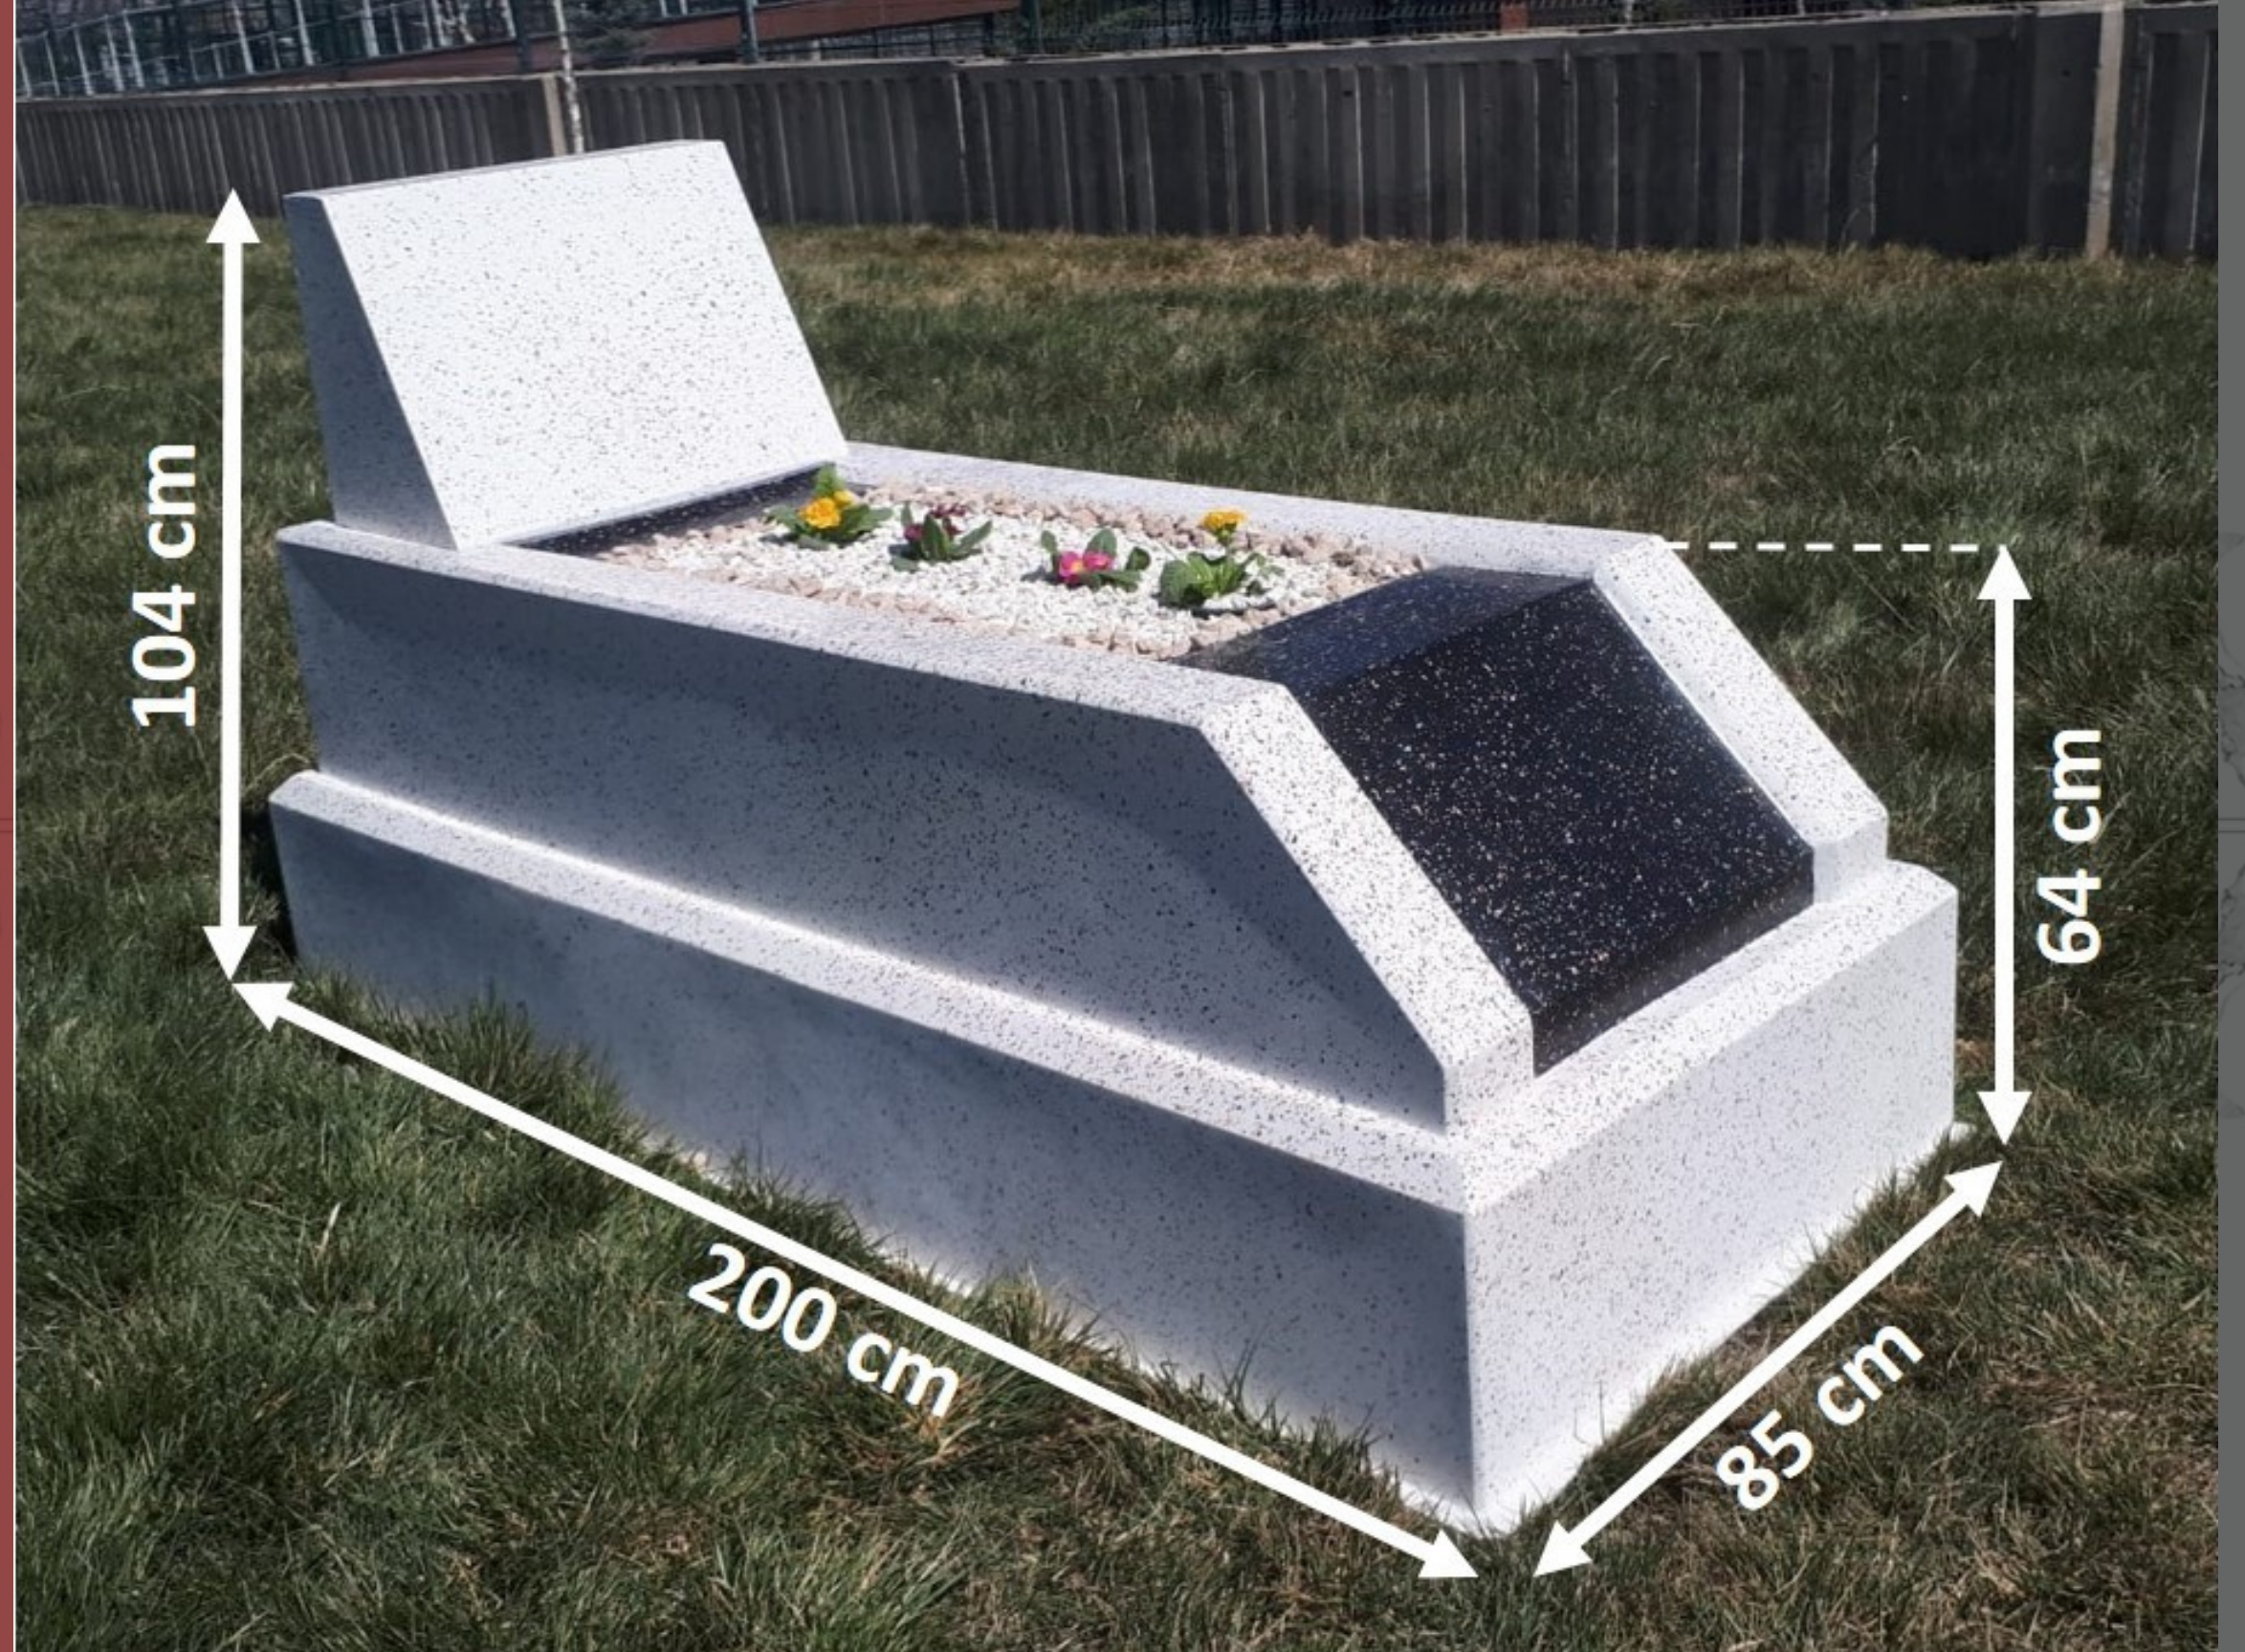

(Nakliye ve Montaj Dahil Değildir.)

FMT-101

ÖLÇÜLER

Ağırlık : 45 kg

Boy: 200 cm

En: 85 cm

Küpeşte Yüksekliği: 64 cm

Baş Taşı Yüksekliği: 104 cm

11000
TL